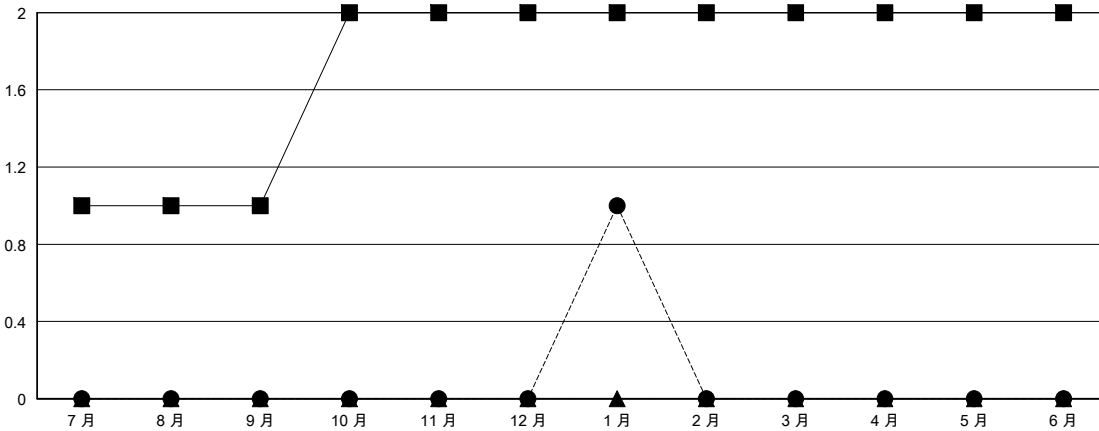

MONTHLY MEMBERSHIP PROGRESS REPORT

District 300A 3

Results as of: 1/31/2024

GMT:

地點 REP OF CHINA

GMT憲章區

分會			
成果 2023-2024			
季	新分會目標	新會	會員流失的分會
7月/8月/9月	1	0	0
10月/11月/12月	1	0	0
1月/2月/3月	0	1	0
4月/5月/6月	0	0	0

位會員@每位須繳			
成果 2023-2024			
季	會員淨增長目標	實際會員增長數	實際退會會員 (包括轉會)
7月/8月/9月	80	294	46
10月/11月/12月	60	17	34
1月/2月/3月	50	114	2
4月/5月/6月	50	0	0

目標與實際新會累積

目標和實際會員累積

已取消的分會: 0

56 CLUBS OF 59 增添1位或以上的新會員

性別分佈

男 1,176 (46.65%)
女 1,345 (53.35%)