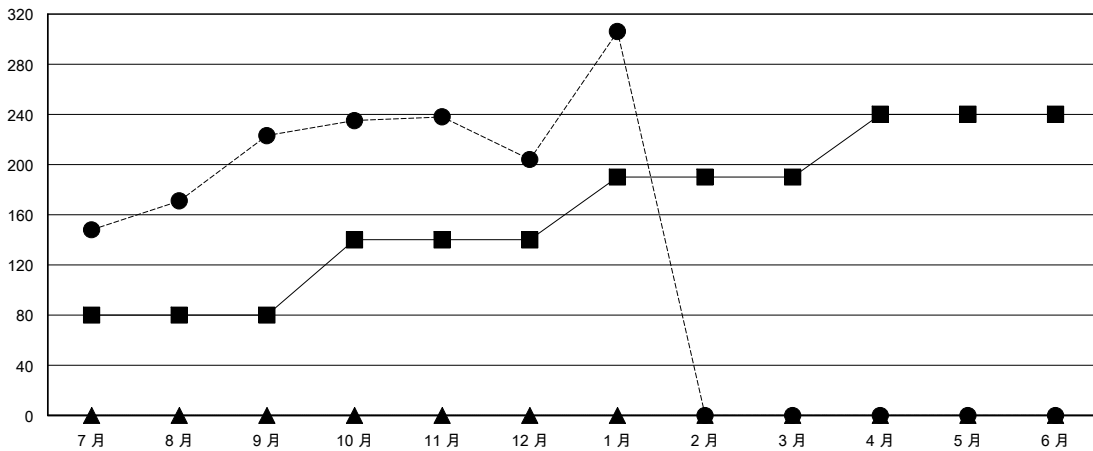

MONTHLY MEMBERSHIP PROGRESS REPORT

District 300A 3

Results as of: 1/31/2024

GMT:

地點 REP OF CHINA

GMT憲章區

分會			
成果 2023-2024			
季	新分會目標	新會	會員流失的分會
7月/8月/9月	1	0	0
10月/11月/12月	1	0	0
1月/2月/3月	0	1	0
4月/5月/6月	0	0	0

位會員@每位須繳			
成果 2023-2024			
季	會員淨增長目標	實際會員增長數	實際退會會員 (包括轉會)
7月/8月/9月	80	294	46
10月/11月/12月	60	17	34
1月/2月/3月	50	114	2
4月/5月/6月	50	0	0

目標與實際新會累積

目標和實際會員累積

已取消的分會: 0

56 CLUBS OF 59 增添1位或以上的新會員

性別分佈

男 1,176 (46.65%)
女 1,345 (53.35%)